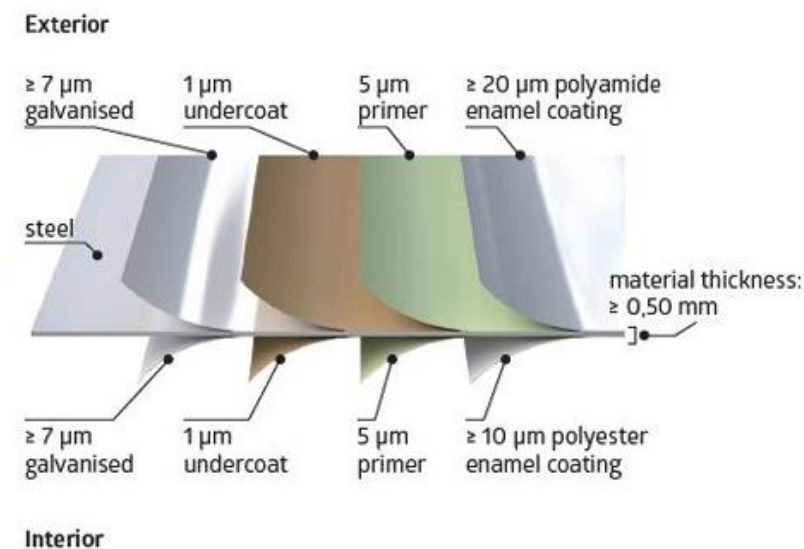

Biohort Pergola

Žaluzie podrobně - sendvičová konstrukce s periporovým jádrem

Promyšlená konstrukce s izolačním jádrem zaručuje příjemné hodiny pod pergolou díky sníženému tepelnému záření.

Výrazně snížená tvorba hlučnosti zajišťuje větší komfort v tichu.

Biohort Pergola

Žaluzie podrobně - sendvičová konstrukce s periporovým jádrem

Rozhodující rozdíl: Peripor vs. Styropor

Maximální izolační výkon a minimální absorpce vody - pro maximální odolnost.

Ve srovnání se Styroporem zaujme Peripor vylepšenou tepelnou izolací a výrazně vyšší odolnost proti vlhkosti.