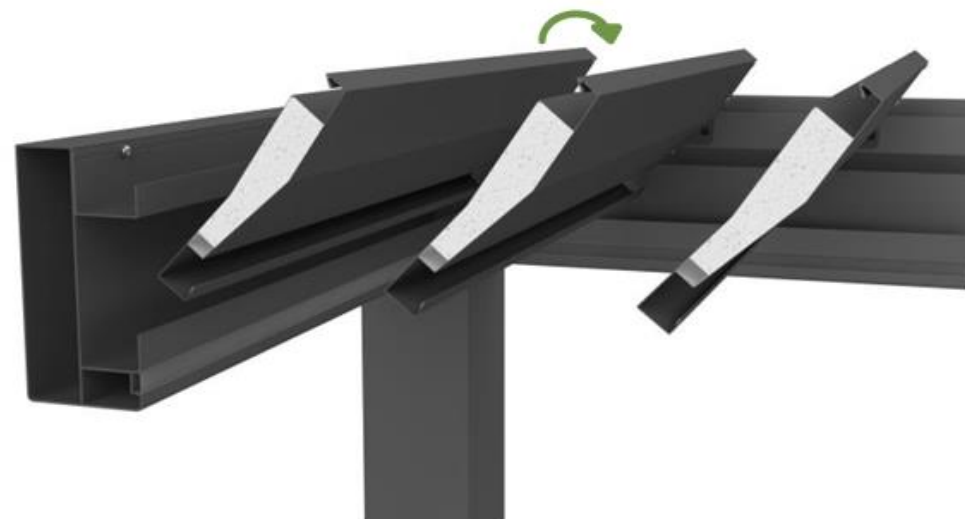

PERGOLA

Biohort Pergola

Stín a otevřený prostor

Pro jedinečné okamžiky ve vaší zahradě

Kvalitní pergola je středobodem venkovního prostoru. Neposkytuje pouze stín, ale také dokonalý prostor pro Vaše další zahradní párty nebo letní brunch. Nadčasový design a prvotřídní zpracování je u Biohortu samozřejmostí.

Biohort Pergola

Žaluzie podrobně - sendvičová konstrukce s periporovým jádrem

Promyšlená konstrukce s izolačním jádrem zaručuje příjemné hodiny pod pergolou díky sníženému tepelnému záření.

Výrazně snížená tvorba hlučnosti zajišťuje větší komfort v tichu.

Biohort Pergola

Žaluzie podrobně - úhel otevření

Žaluzie zavřené

Žaluzie plně otevřené (130°)

Biohort Pergola

Varianty produktu

Barvy

Šedý křemen
metalíza / Stříbrná
metalíza*

Biohort Pergola

Volitelné příslušenství

Boční stěna s lamelami

Ručně nastavitelné.
Pro ochranu před
větrem a počasím.

Sluneční clona

Stínění se ZIP funkcí

LED osvětlení (včetně ovládání*)

Možnost dodatečné montáže díky
zásuvnému nízkonapětovému
zařízení (není potřeba elektrikář).