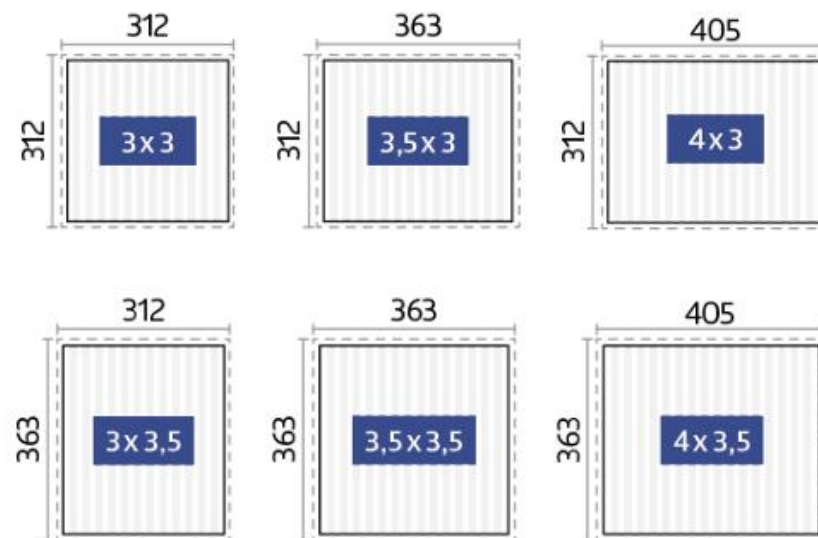

Šedý křemen
metalíza

Tmavě šedá
metalíza /
Stříbrná metalíza*

Tmavě šedá
metalíza

(*barva střešních žaluzií)

Velikosti (cm)

Tečkované čáry označují maximální rozměry včetně základových desek sloupků pro ukotvení pergoly.