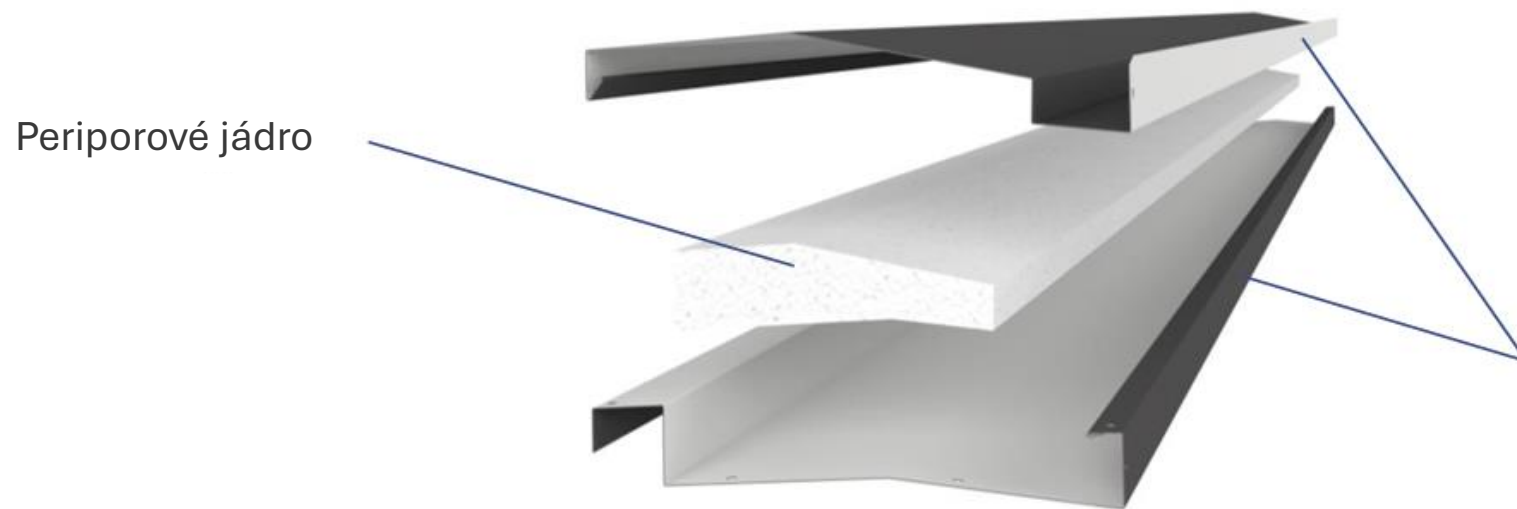

Biohort Pergola

Žaluzie podrobně - sendvičová konstrukce s periporovým jádrem

Promyšlená konstrukce s izolačním jádrem zaručuje příjemné hodiny pod pergolou díky sníženému tepelnému záření.

Výrazně snížená tvorba hlučnosti zajišťuje větší komfort v tichu.

Biohort Pergola

Žaluzie podrobně - sendvičová konstrukce s periporovým jádrem

Rozhodující rozdíl: Peripor vs. Styropor

Maximální izolační výkon a minimální absorpce vody - pro maximální odolnost.

Ve srovnání se Styroporem zaujme Peripor vylepšenou tepelnou izolací a výrazně vyšší odolnost proti vlhkosti.

Biohort Pergola

Žaluzie podrobně - úhel otevření

Žaluzie zavřené

Žaluzie plně otevřené (130°)

Biohort Pergola

Varianty produktu

Barvy

Šedý křemen
metalíza / Stříbrná
metalíza*