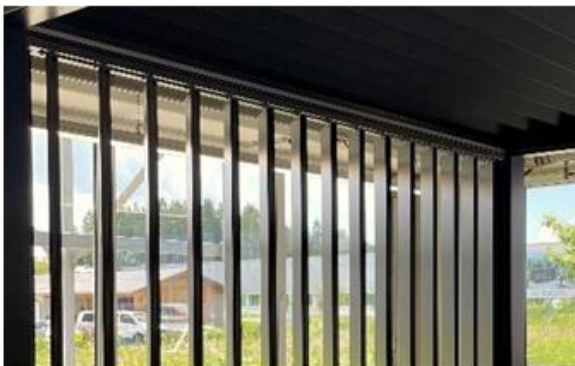

PERGOLA

Biohort Pergola

Stín a otevřený prostor

Pro jedinečné okamžiky ve vaší zahradě

Kvalitní pergola je středobodem venkovního prostoru. Neposkytuje pouze stín, ale také dokonalý prostor pro Vaše další zahradní párty nebo letní brunch. Nadčasový design a prvotřídní zpracování je u Biohortu samozřejmostí.

Neviditelné odtoky dešťové ve stojinách

Boční lamelová stěna pro více soukromí

Sluneční clona

Biohort Pergola

Další výhody

- Obvyklá kvalita a servis Biohortu
- Optimální síť montážního servisu
- Design a barvy odpovídající stávající produktové řadě
- Vše z jednoho zdroje. Vysoká loajalita zákazníků a míra opětovného nákupu
- Vysoce kvalitní materiály s nejvyšší kvalitou povrchové úpravy
- Osvědčená metoda dropshippingu přímo z Biohort versus riziko skladování produktů z dálného východu
- Dlouhodobá dostupnost náhradních dílů a příslušenství pro dodatečnou montáž

Biohort Pergola

Žaluzie podrobně - sendvičová konstrukce s periporovým jádrem

Promyšlená konstrukce s izolačním jádrem zaručuje příjemné hodiny pod pergolou díky sníženému tepelnému záření.

Výrazně snížená tvorba hlučnosti zajišťuje větší komfort v tichu.

Biohort Pergola

Volitelné příslušenství

Boční stěna s lamelami

Ručně nastavitelné.
Pro ochranu před
větrem a počasím.

Sluneční clona

Stínění se ZIP funkcí

LED osvětlení (včetně ovládání*)

Možnost dodatečné montáže díky
zásuvnému nízkonapětovému
zařízení (není potřeba elektrikář).